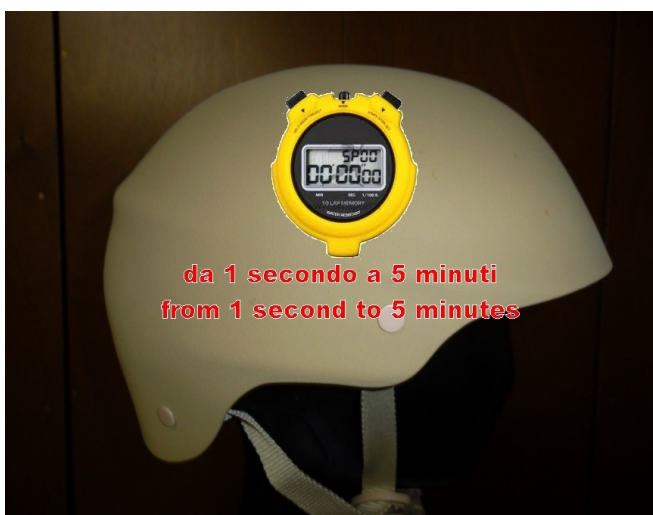

ARF DIGITAL IR

Funzioni standard / Functions standar:

1 segnalazione acustica colpo / beep blow received

2 riattivazione manuale dell'elmetto / reactivation manual helmet

3 riattivazione automatica dell'elmetto / automatic reactivation of the helmet

4 conteggio tempo partita / Counting time game

5 segnalazione batteria scarica / Low battery signal

6 memorizzazione dei dati su sostituzione batteria scarica / data storage on low battery substitution

7 memorizzazione N°colpiti / storage Total Number blows